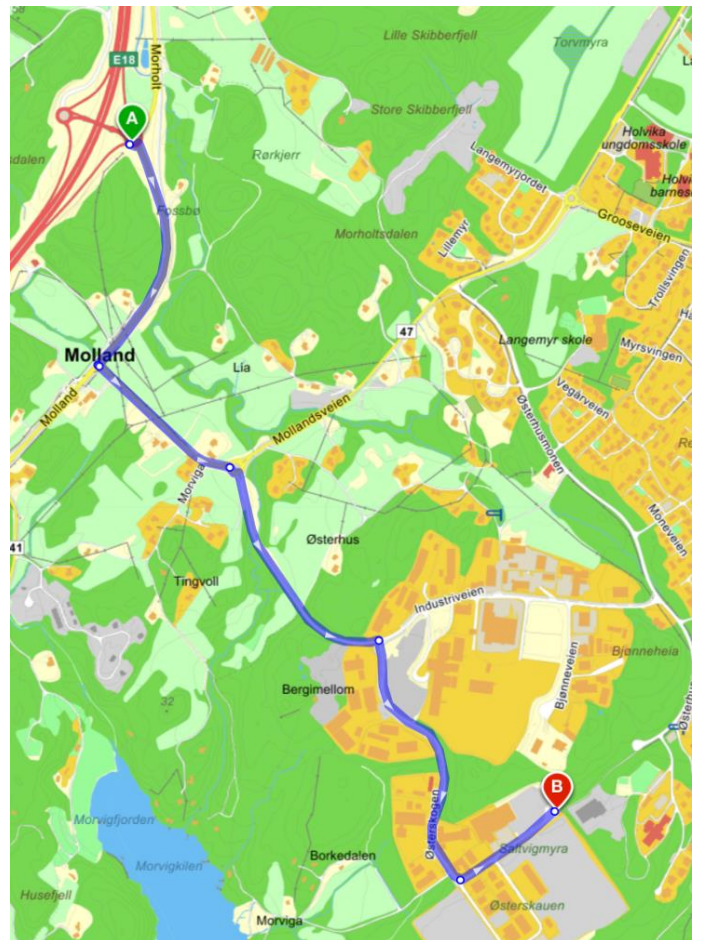

Kretsbanner/Patroljekonkurransen

Grimstad 13. - 15. april 2018

Veibeskrivelse

Det er kjørevei til Bibelskolen og Normisjonshallen fra både øst og vest siden. Vi ber om at alle tilreisende bruker veien vestfra som går via industriområdet på Østerhus. Da kommer man helt frem til Normisjonshallen og det er bare noen meter å bære patroljenes utstyr til overnattingsområdet.

Østfra

Kjør forbi Circle K i Grimstad og ut på motorveien mot Kristiansand. Ta av første avkjørsel mot Homborsund/Østerhus.

Vestfra

Ta av siste avkjørsel før Grimstad på motorveien fra Kristiansand til Grimstad mot Homborsund/Østerhus.

Felles

Følg markert vei fra «A» på kartet til høyre via Østerhus industriområde (nederst) til Normisjonshallen («B»).

Bibelskolen - konkurranseområde

Sekretariatet blir i Normisjonshallen. Ankomst fredag ved K3. Derfra blir bilene sluset inn til K2 for avlesning før de settes på Parkeringen til venstre på kartet.

Kartet under viser plassering av overnatting for patruljer og ledere samt de ulike konkurranseområdene.